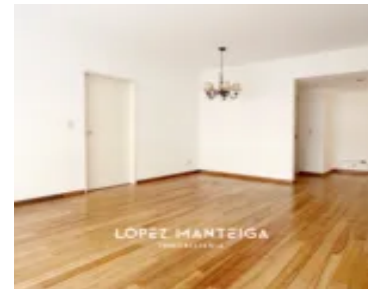

## DEPARTAMENTO 2 AMBIENTES CON COCHERA ALQUILER EN PALERMO CHICO

<https://inmobiliariam.com.ar>

LOPEZ MANTEIGA  
INMOBILIARIA

Llamar para preguntar el precio

- 1 hab
- Departamento
- Alquiler
- Excelente
- 55 m<sup>2</sup>

Se trata de una exclusiva propiedad de dos ambientes con cochera cubierta y en una ubicación totalmente privilegiada de CABA. El departamento se encuentra ubicado en un edificio de categoría con totem de vigilancia en hall de ingreso y palier semi privado. Es un cómodo semipiso de 2 ambientes con 55m2 cubiertos y 60m2 totales, [...]