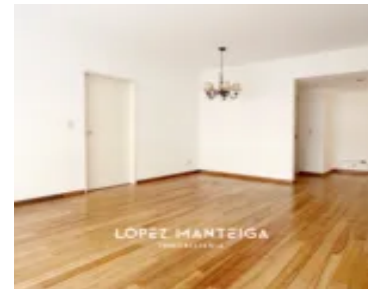

Castex 3475,
C1425 Cdad.
Autónoma de
Buenos Aires,
Argentina

DEPARTAMENTO 2 AMBIENTES CON COCHERA ALQUILER EN PALERMO CHICO

<https://inmobiliarialm.com.ar>

LOPEZ MANTEIGA
INMOBILIARIA

Llamar para preguntar el precio

- 1 hab
- Departamento
- Alquiler
- Excelente
- 55 m²

Se trata de una exclusiva propiedad de dos ambientes con cochera cubierta y en una ubicación totalmente privilegiada de CABA. El departamento se encuentra ubicado en un edificio de categoría con totem de vigilancia en hall de ingreso y palier semi privado. Es un cómodo semipiso de 2 ambientes con 55m2 cubiertos y 60m2 totales, [...]