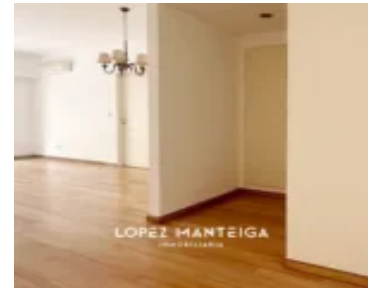

Castex 3475,
C1425 Cdad.
Autónoma de
Buenos Aires,
Argentina

DEPARTAMENTO 2 AMBIENTES CON COCHERA ALQUILER EN PALERMO CHICO

<https://inmobiliarialm.com.ar>

LOPEZ MANTEIGA
INMOBILIARIA

Llamar para preguntar el precio

- 1 hab
- Departamento
- Alquiler
- Excelente
- 55 m²

Se trata de una exclusiva propiedad de dos ambientes con cochera cubierta y en una ubicación totalmente privilegiada de CABA. El departamento se encuentra ubicado en un edificio de categoría con totem de vigilancia en hall de ingreso y palier semi privado. Es un cómodo semipiso de 2 ambientes con 55m2 cubiertos y 60m2 totales, [...]