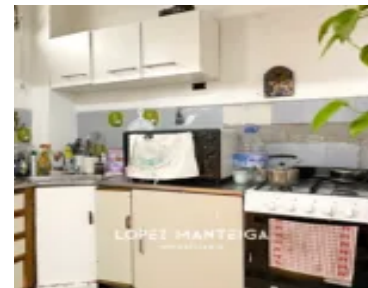

Culpina 146,
C1406END
C1406END, Cdad.
Autónoma de
Buenos Aires,
Argentina

DEPARTAMENTO 2 AMBIENTES VENTA EN FLORES

<https://inmobiliarialm.com.ar>

SEMIPIISO 2 AMBIENTES AL CONTRAFRENTE - CON RENTA HASTA 2026 OPORTUNIDAD - IDEAL
INVERSION RENTA MENSUAL ACTUAL: \$ 350.000.- POSIBILIDAD DE FINANCIACION A 150 METROS DE
AVDA. RIVADAVIA ACCESO A MULTIPLES LINEAS DE COLECTIVO Y CENTRO COMERCIAL A 400 METROS
DE ESTACIÓN SAN PEDRITO (SUBTE A) Se trata de un departamento de 2 ambientes ubicado [...]

- 1 hab
- 1 baño
- Departamento
- Venta
- Bueno
- 37 m²

Call us now

Teléfono: 1140371212

Correo electrónico : info@inmobiliarialm.com.ar

LOPEZ MANTEIGA
INMOBILIARIA

Características

Tipo: Departamento

Dormitorios: 1 hab