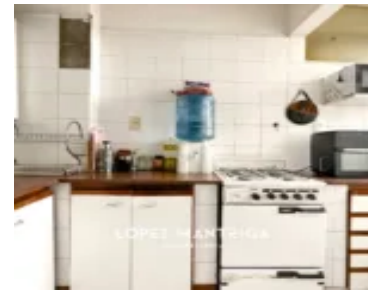

Av. García del Río
2462, C1429DEA
Cdad. Autónoma de
Buenos Aires,
Argentina

DEPARTAMENTO 3 AMBIENTES VENTA EN SAAVEDRA

<https://inmobiliarialm.com.ar>

LOPEZ MANTEIGA
INMOBILIARIA

USD 140.000

DEPARTAMENTO TRES AMBIENTES EN SAAVEDRA - EXCELENTE UBICACIÓN MUY LUMINOSO - ORIENTACIÓN NORTE PRIMER PISO AL FRENTE CON BALCÓN (Acceso por escaleras) A 50m de Av. Cabildo - Acceso a comercios, transportes y espacios verdes. Se trata de un departamento de tres ambientes ubicado en primer piso al frente, con acceso por escaleras. Cuenta con [...]