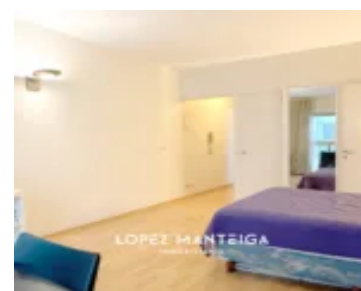

Paraguay 930,
C1057AAN Cdad.
Autónoma de
Buenos Aires,
Argentina

MONOAMBIENTE VENTA EN RETIRO

<https://inmobiliarialm.com.ar>

MONOAMBIENTE - EXCELENTE UBICACIÓN ZONA DE TEATROS - IDEAL TURISMO
¡¡¡OPORTUNIDAD!!! _ A 50 METROS DE AVENIDA 9 DE JULIO _ A 150 METROS DE AVENIDA
CORDOBA _ ACCESO A MULTIPLES MEDIOS DE TRANSPORTE Se trata de un cómodo
monoambiente, ubicado en 3er piso interno, el mismo cuenta con una disposición que
aprovecha cada m2. [...]

- 1 baño
- Departamento
- Venta
- Bueno
- 27 m²

Call us now

Teléfono: 1140371212

Correo electrónico : info@inmobiliarialm.com.ar

LOPEZ MANTEIGA
INMOBILIARIA

Características

Tipo: Departamento

Estado: Bueno