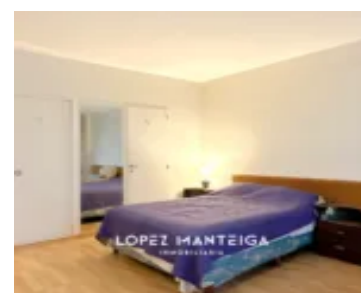

Paraguay 930,
C1057AAN Cdad.
Autónoma de
Buenos Aires,
Argentina

MONOAMBIENTE VENTA EN RETIRO

<https://inmobiliarialm.com.ar>

MONOAMBIENTE - EXCELENTE UBICACIÓN ZONA DE TEATROS - IDEAL TURISMO
¡¡¡OPORTUNIDAD!!! _ A 50 METROS DE AVENIDA 9 DE JULIO _ A 150 METROS DE AVENIDA
CORDOBA _ ACCESO A MULTIPLES MEDIOS DE TRANSPORTE Se trata de un cómodo
monoambiente, ubicado en 3er piso interno, el mismo cuenta con una disposición que
aprovecha cada m2. [...]

- 1 baño
- Departamento
- Venta
- Bueno
- 27 m²

Call us now

Teléfono: 1140371212

Correo electrónico : info@inmobiliarialm.com.ar

LOPEZ MANTEIGA
INMOBILIARIA

Características

Tipo: Departamento

Estado: Bueno