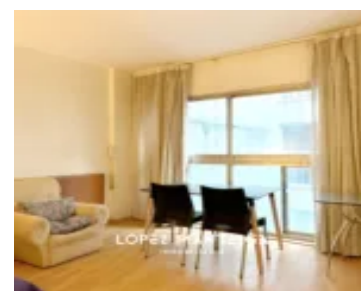

Paraguay 930,
C1057AAN Cdad.
Autónoma de
Buenos Aires,
Argentina

MONOAMBIENTE VENTA EN RETIRO

<https://inmobiliarialm.com.ar>

MONOAMBIENTE - EXCELENTE UBICACIÓN ZONA DE TEATROS - IDEAL TURISMO
¡¡¡OPORTUNIDAD!!! _ A 50 METROS DE AVENIDA 9 DE JULIO _ A 150 METROS DE AVENIDA
CORDOBA _ ACCESO A MULTIPLES MEDIOS DE TRANSPORTE Se trata de un cómodo
monoambiente, ubicado en 3er piso interno, el mismo cuenta con una disposición que
aprovecha cada m2. [...]

- 1 baño
- Departamento
- Venta
- Bueno
- 27 m²